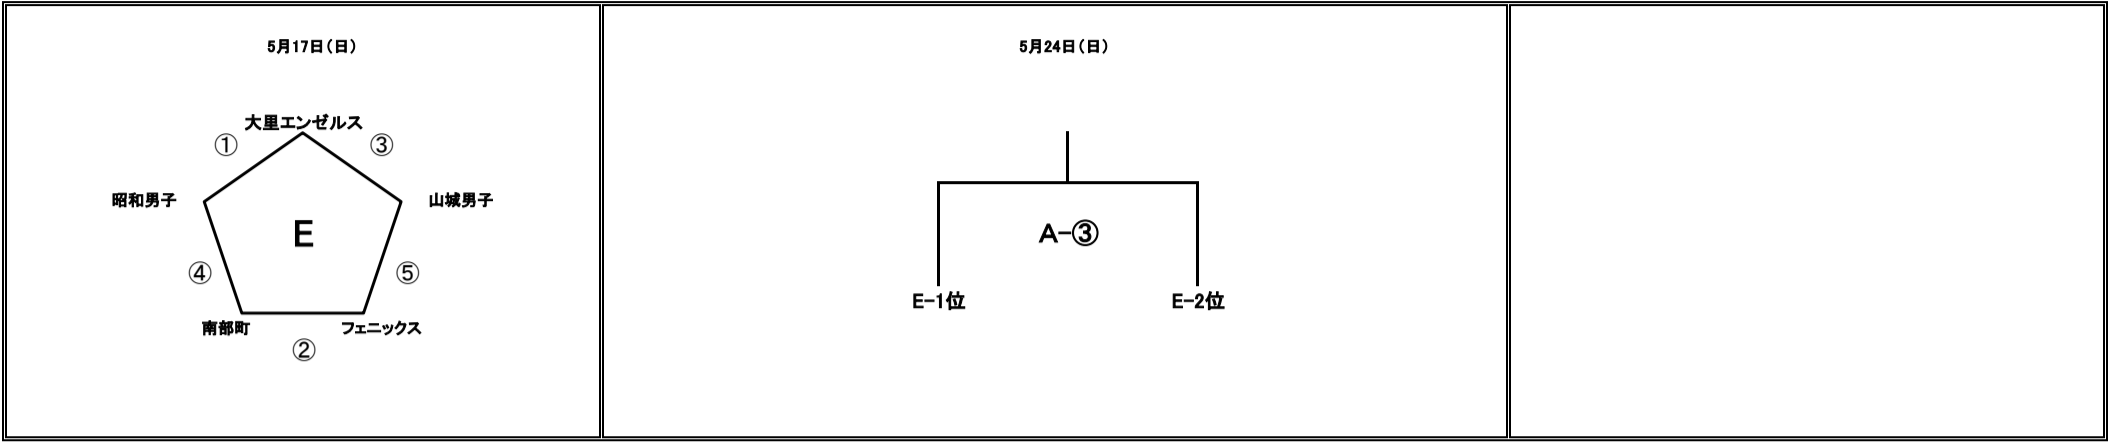

**令和8年度 山梨県スポーツ少年団バレーボール大会
兼 第45回関東ブロックスポーツ少年団競技別交流大会山梨県予選会**

★ **男子の部組合せ**

- ◆ 第1日目(5/17)グループ戦 ◇ 大里小学校体育館(E)パート
- ◆ 第2日目(5/24)決勝トーナメント ■ 若草体育館

★ **女子の部組合せ**

- ◆ 第1日目(5/17)グループ戦 ◇ 上野原小学校体育館:(A)パート ◇ 玉穂南小学校体育館:(D)パート ◇ 南湖小学校体育館:()パート ◇ 旧富河中学校体育館:()パート
- ◆ 第2日目(5/24)決勝トーナメント ■ 若草体育館