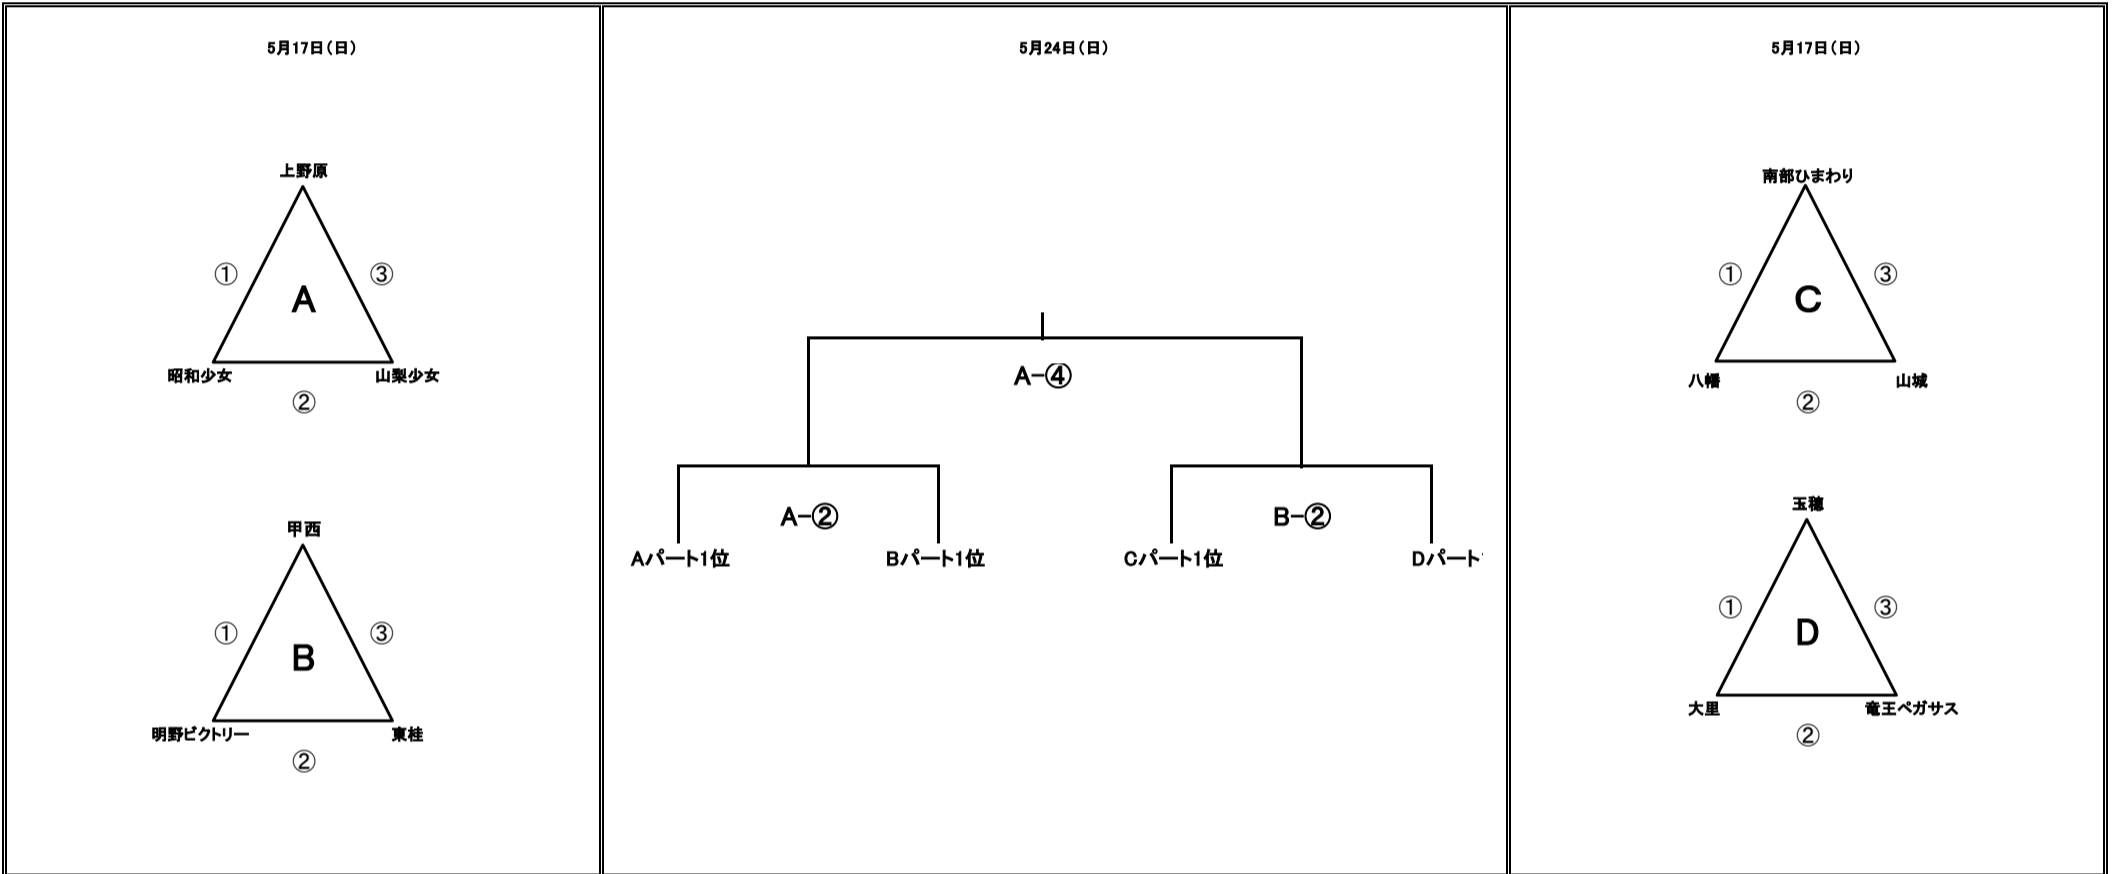

**令和8年度 山梨県スポーツ少年団バレーボール大会
兼 第45回関東ブロックスポーツ少年団競技別交流大会山梨県予選会**

★ **男子の部組合せ**

- ◆ 第1日目(5/17)グループ戦 ◇ 大里小学校体育館(E)パート
- ◆ 第2日目(5/24)決勝トーナメント ■ 若草体育館

★ **女子の部組合せ**

- ◆ 第1日目(5/17)グループ戦 ◇ 上野原小学校体育館:(A)パート ◇ 玉穂南小学校体育館:(D)パート ◇ 南湖小学校体育館:()パート ◇ 旧富河中学校体育館:()パート
- ◆ 第2日目(5/24)決勝トーナメント ■ 若草体育館

★ **混合の部組合せ**

- ◆ 第1日目(5/17)グループ戦 ◇ 一宮桃の里体育館:(F)パート ◇ 石和西小学校体育館:(I)パート ◇ 新田小学校体育館:(H)パート ◇ 塩山南小学校体育館:(G)パート
- ◆ 第2日目(5/24)決勝グループ戦 ■ 若草体育館